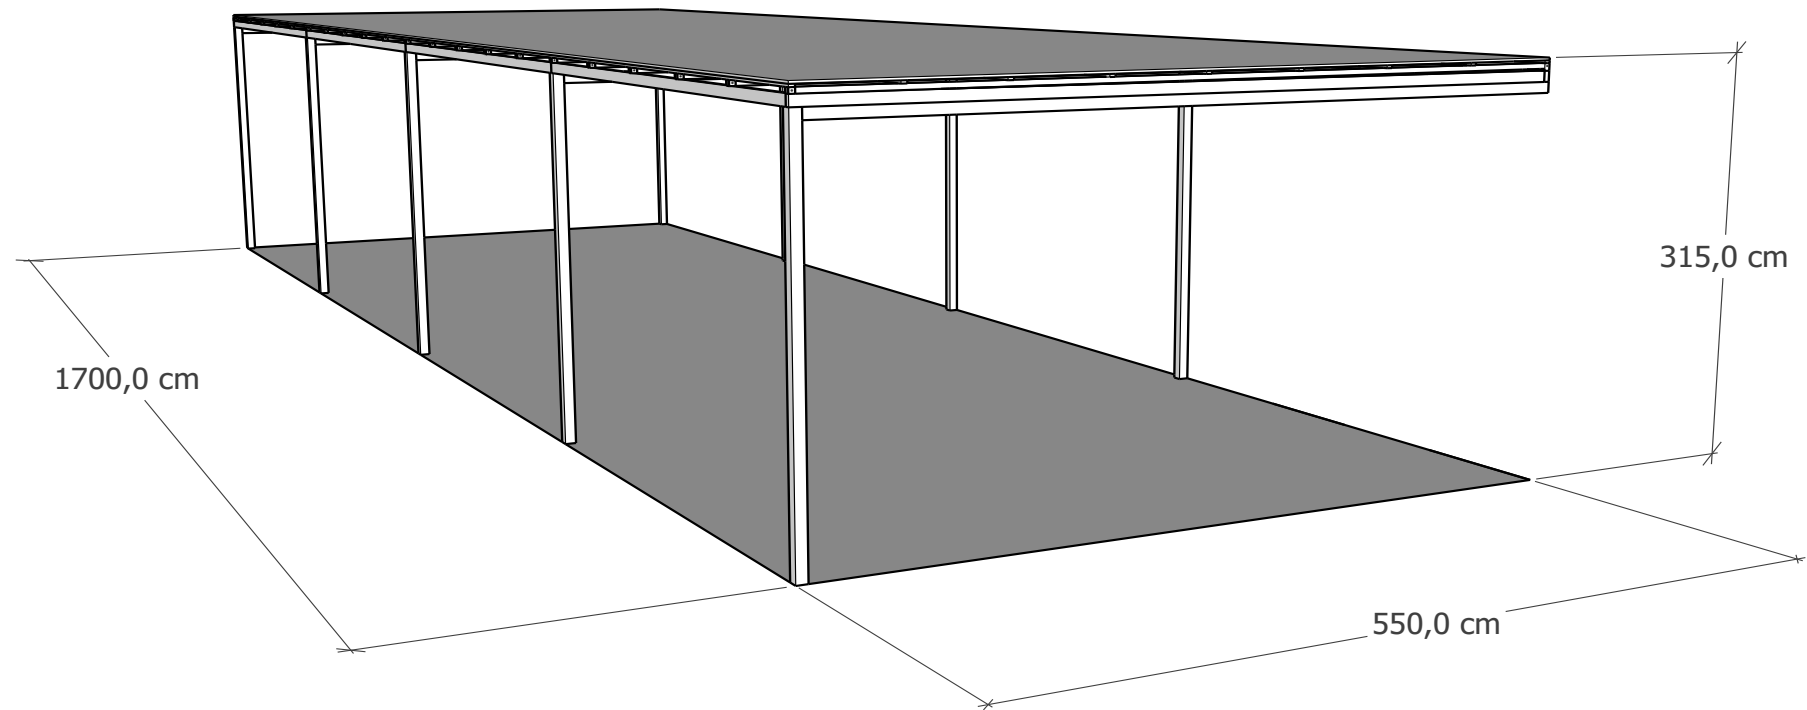

WYMIARY OGÓLNE

**KONSTRUKCJE
SZEWCZUK**

Ul. Matarewicza, 05-230 Ossów
NIP: 521 379 94 55
Tel: +48 607 599 289
E-mail: biuro@konstrukjeszewczuk.pl
www.konstrukjeszewczuk.pl

ROZSTAWIENIE PROFILI NOŚNYCH - SŁUPÓW