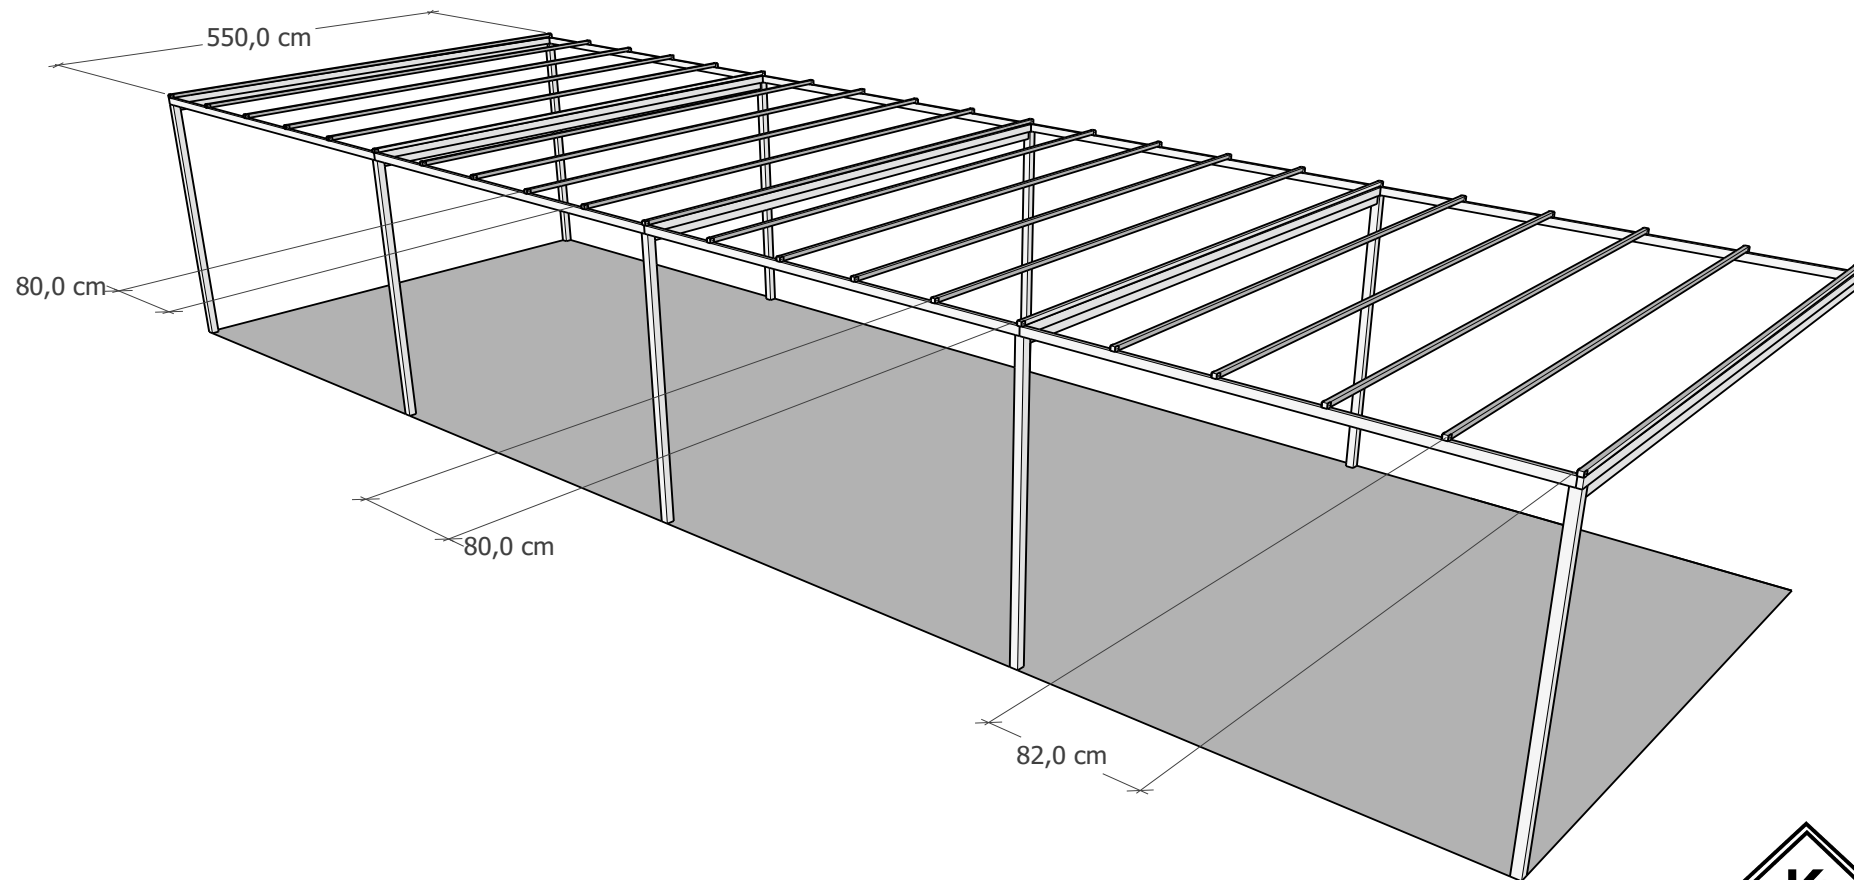

WYMIARY KROKWI

**KONSTRUKCJE
SZEWCZUK**

Ul. Matarewicza, 05-230 Ossów
NIP: 521 379 94 55
Tel: +48 607 599 289
E-mail: biuro@konstrukcjeszewczuk.pl
www.konstrukcjeszewczuk.pl