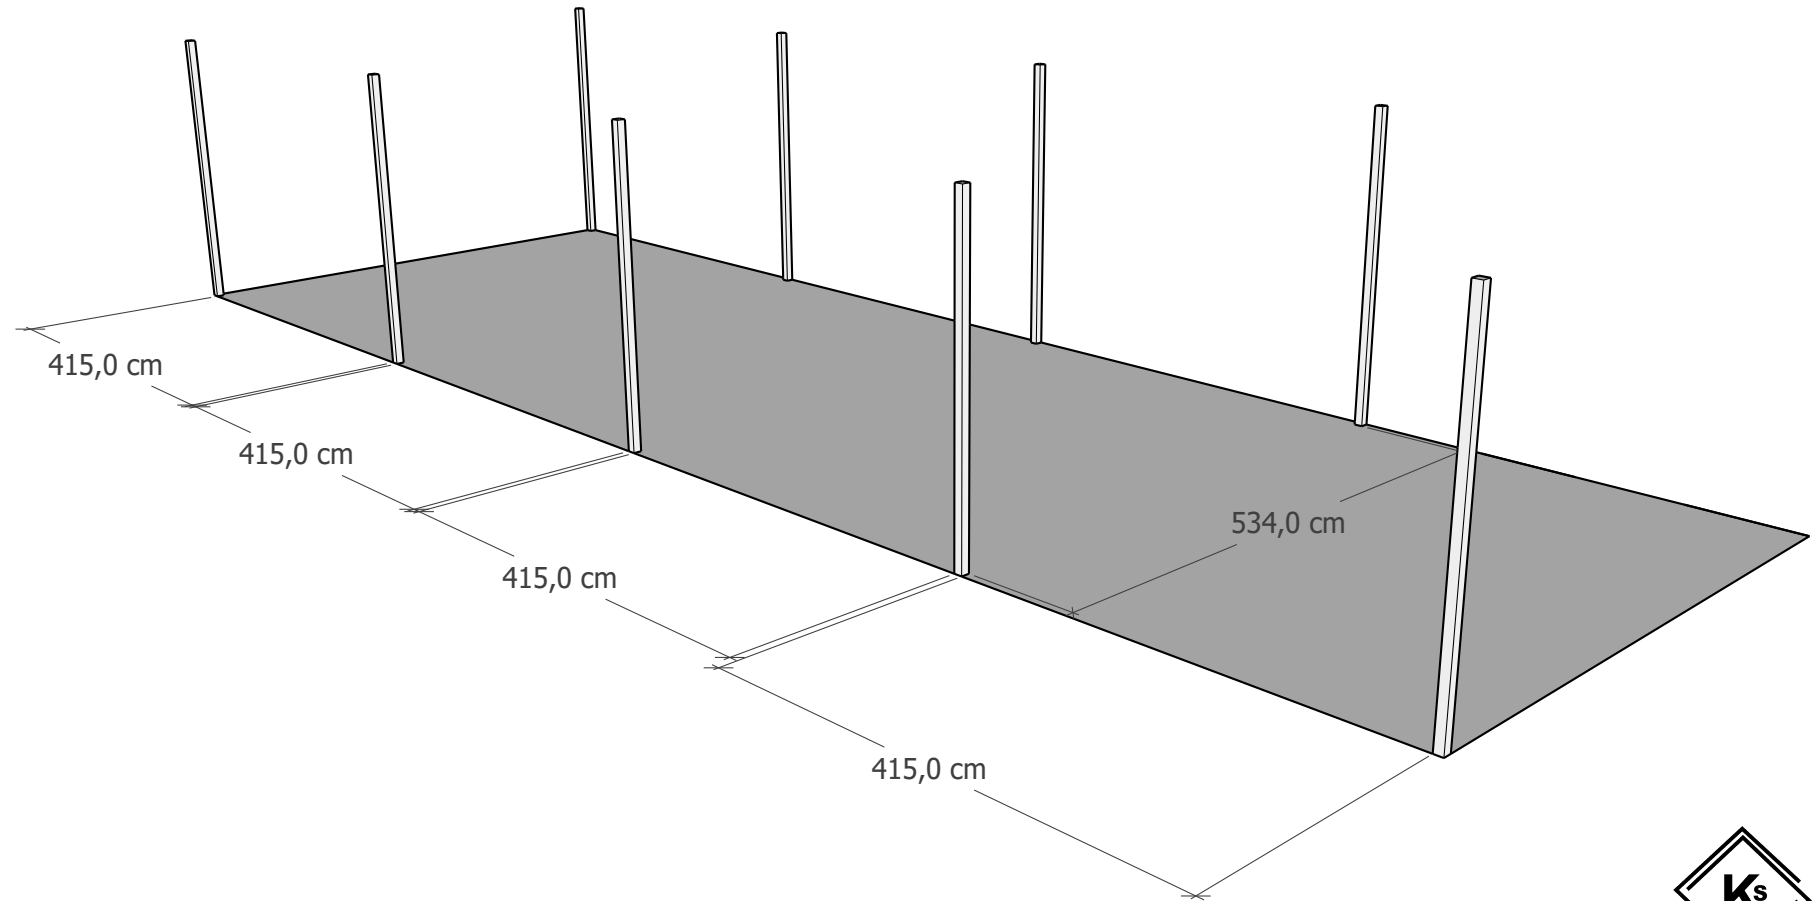

WYMIARY OGÓLNE

**KONSTRUKCJE
SZEWCZUK**

Ul. Matarewicza, 05-230 Ossów
NIP: 521 379 94 55
Tel: +48 607 599 289
E-mail: biuro@konstrukjeszewczuk.pl
www.konstrukjeszewczuk.pl

ROZSTAWIENIE PROFILI NOŚNYCH - SŁUPÓW