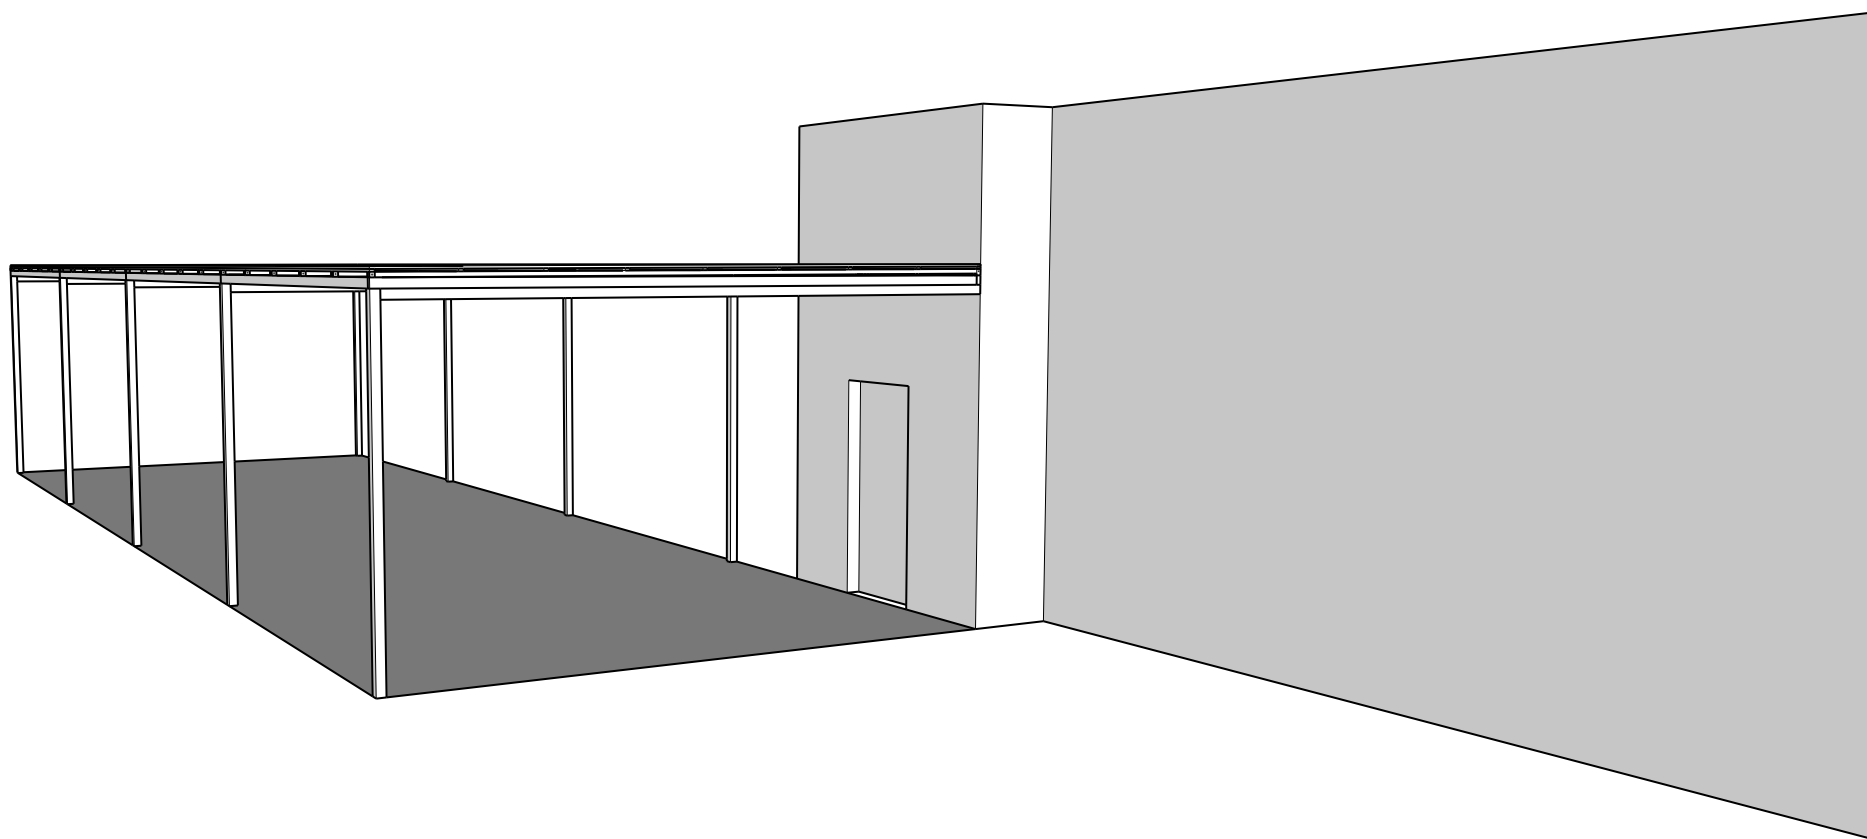

WIDOK SYTUACYJNY

**KONSTRUKCJE
SZEWCZUK**