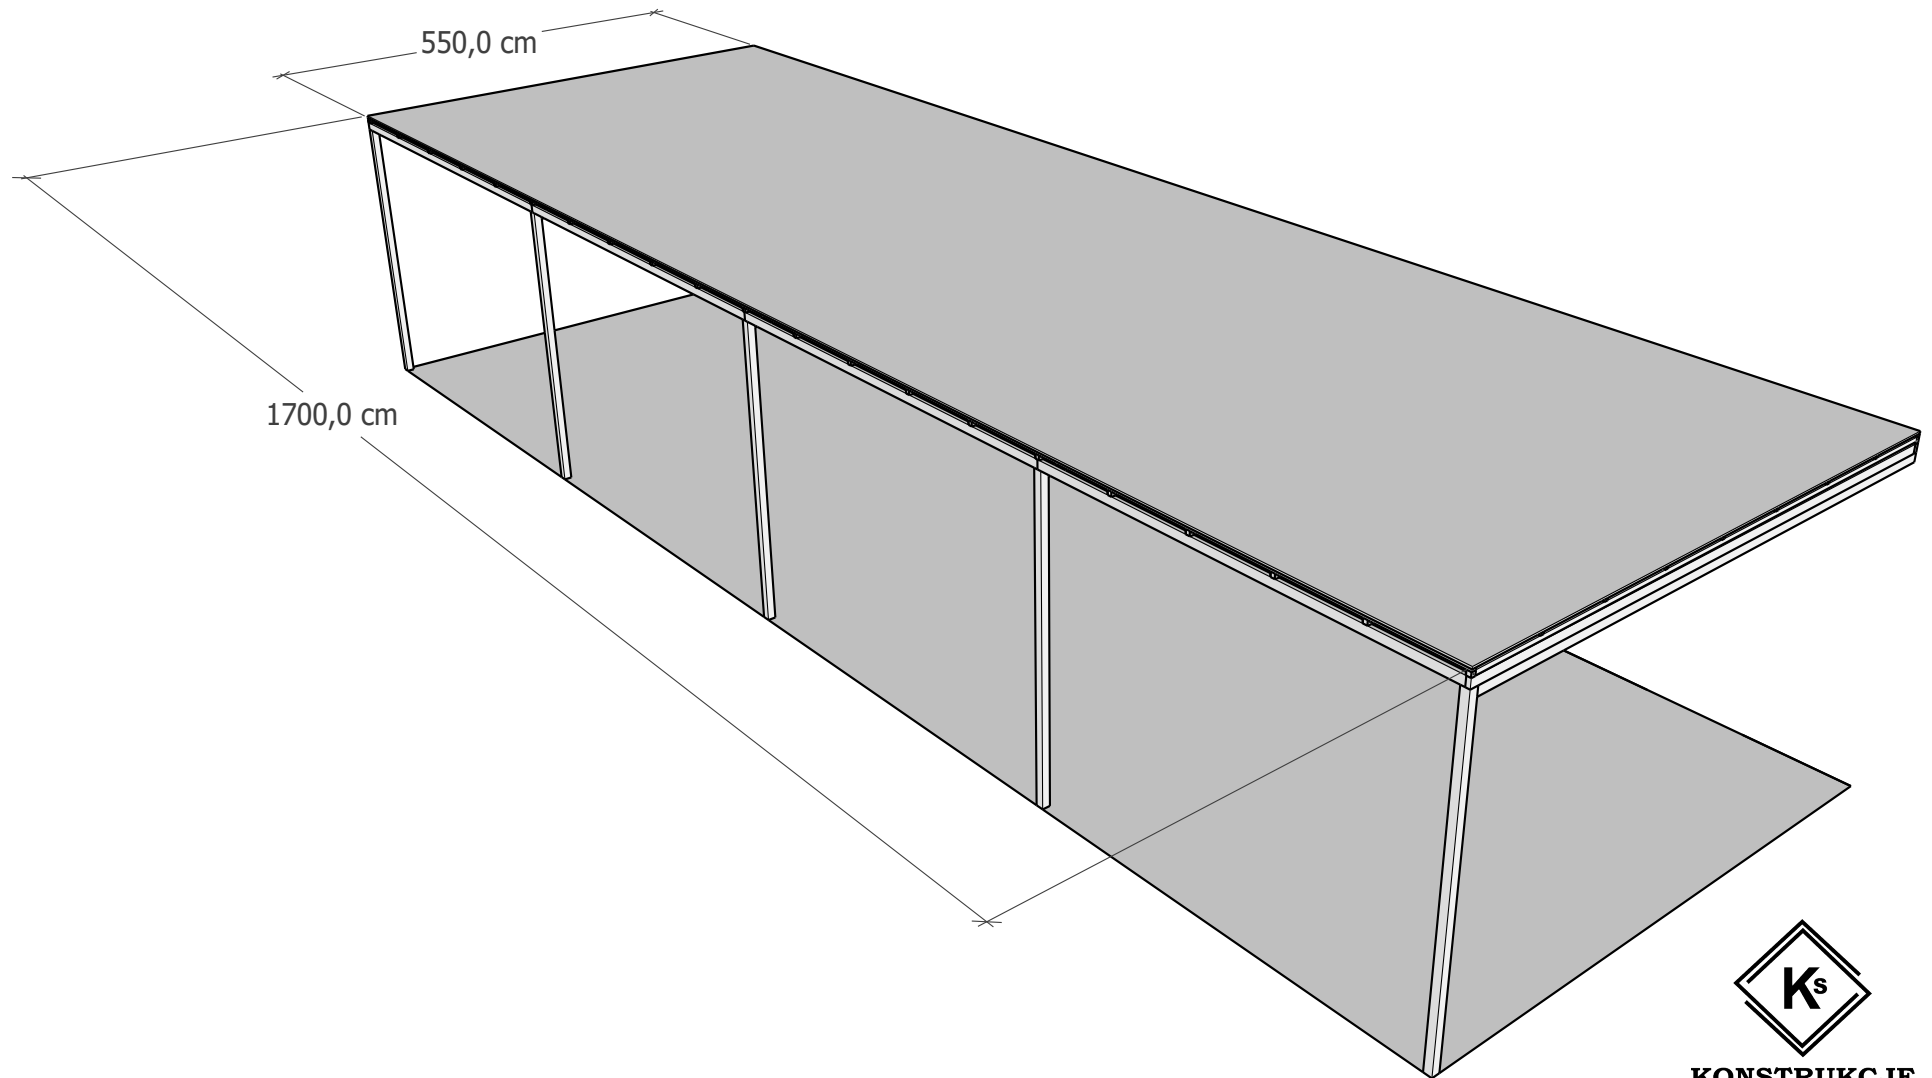

WYMIARY DACHU

**KONSTRUKCJE
SZEWCZUK**

Ul. Matarewicza, 05-230 Ossów
NIP: 521 379 94 55
Tel: +48 607 599 289
E-mail: biuro@konstrukcjeszewczuk.pl
www.konstrukcjeszewczuk.pl