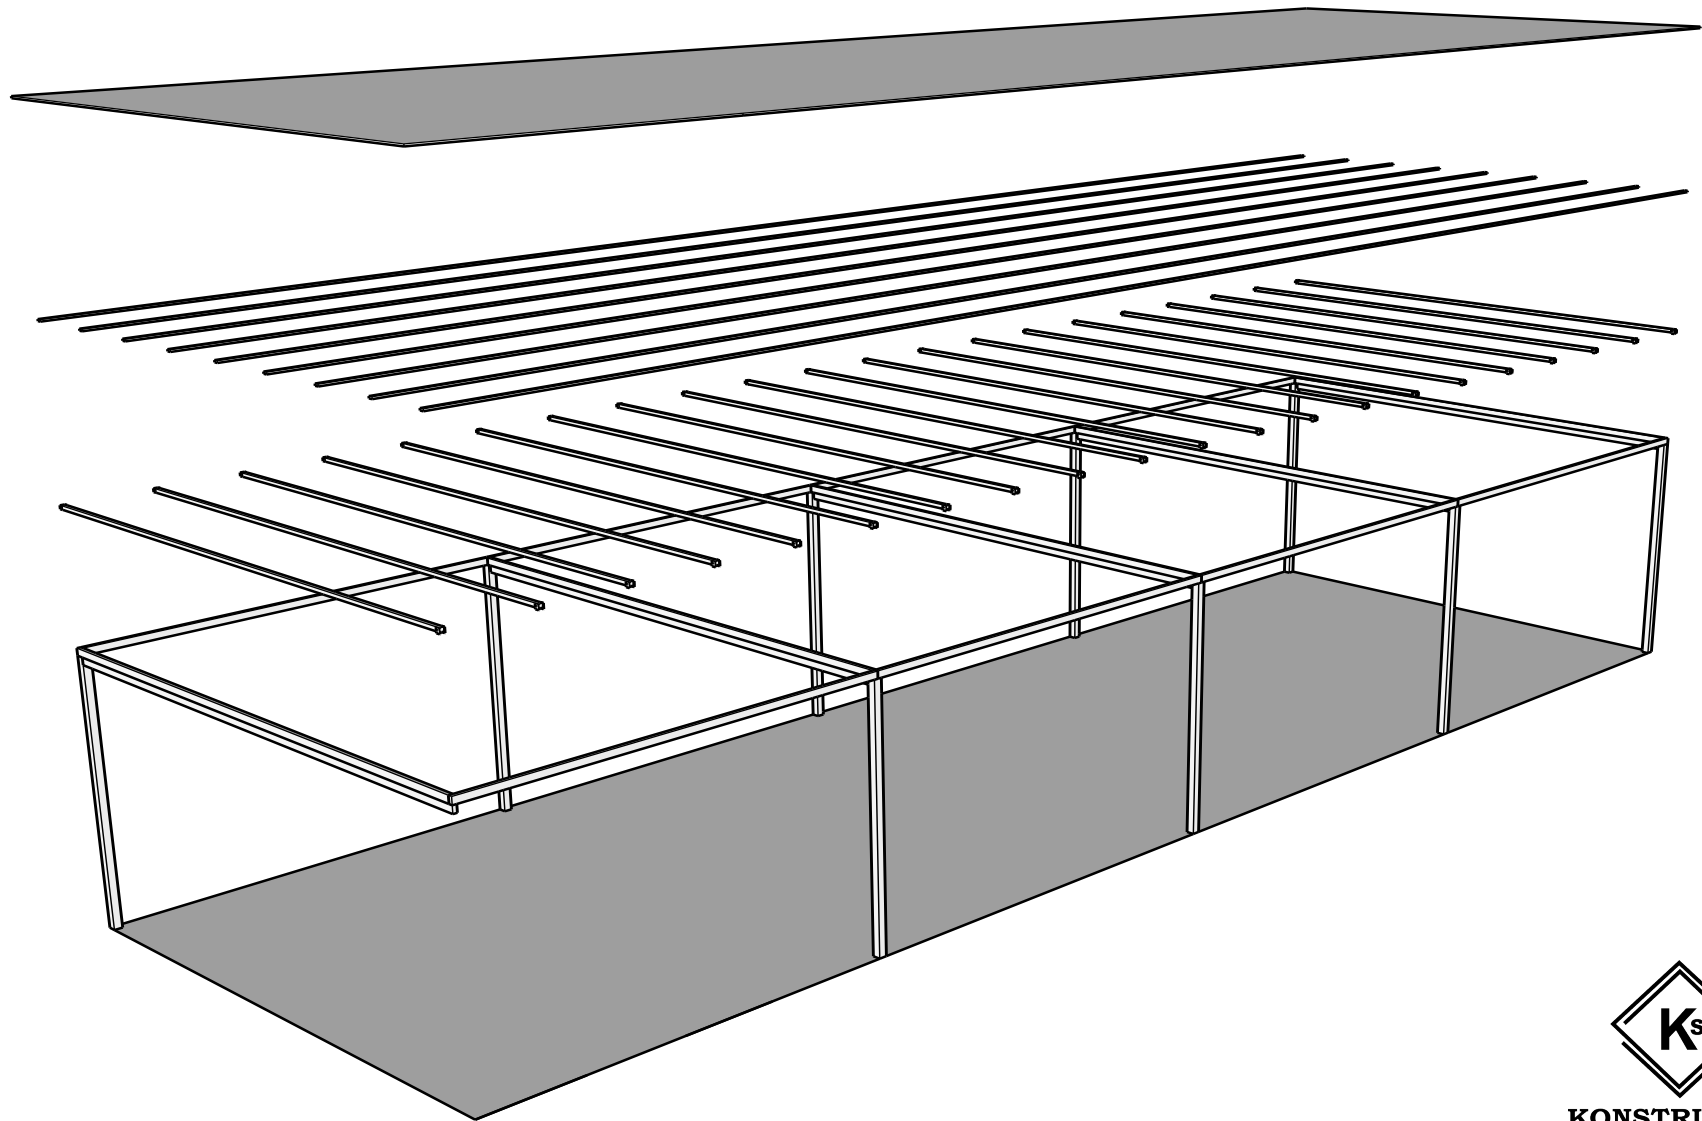

SKŁADOWE KONSTRUKCJI WIATY

**KONSTRUKCJE
SZEWCZUK**

Ul. Matarewicza, 05-230 Ossów
NIP: 521 379 94 55
Tel: +48 607 599 289
E-mail: biuro@konstrukcjeszewczuk.pl
www.konstrukcjeszewczuk.pl