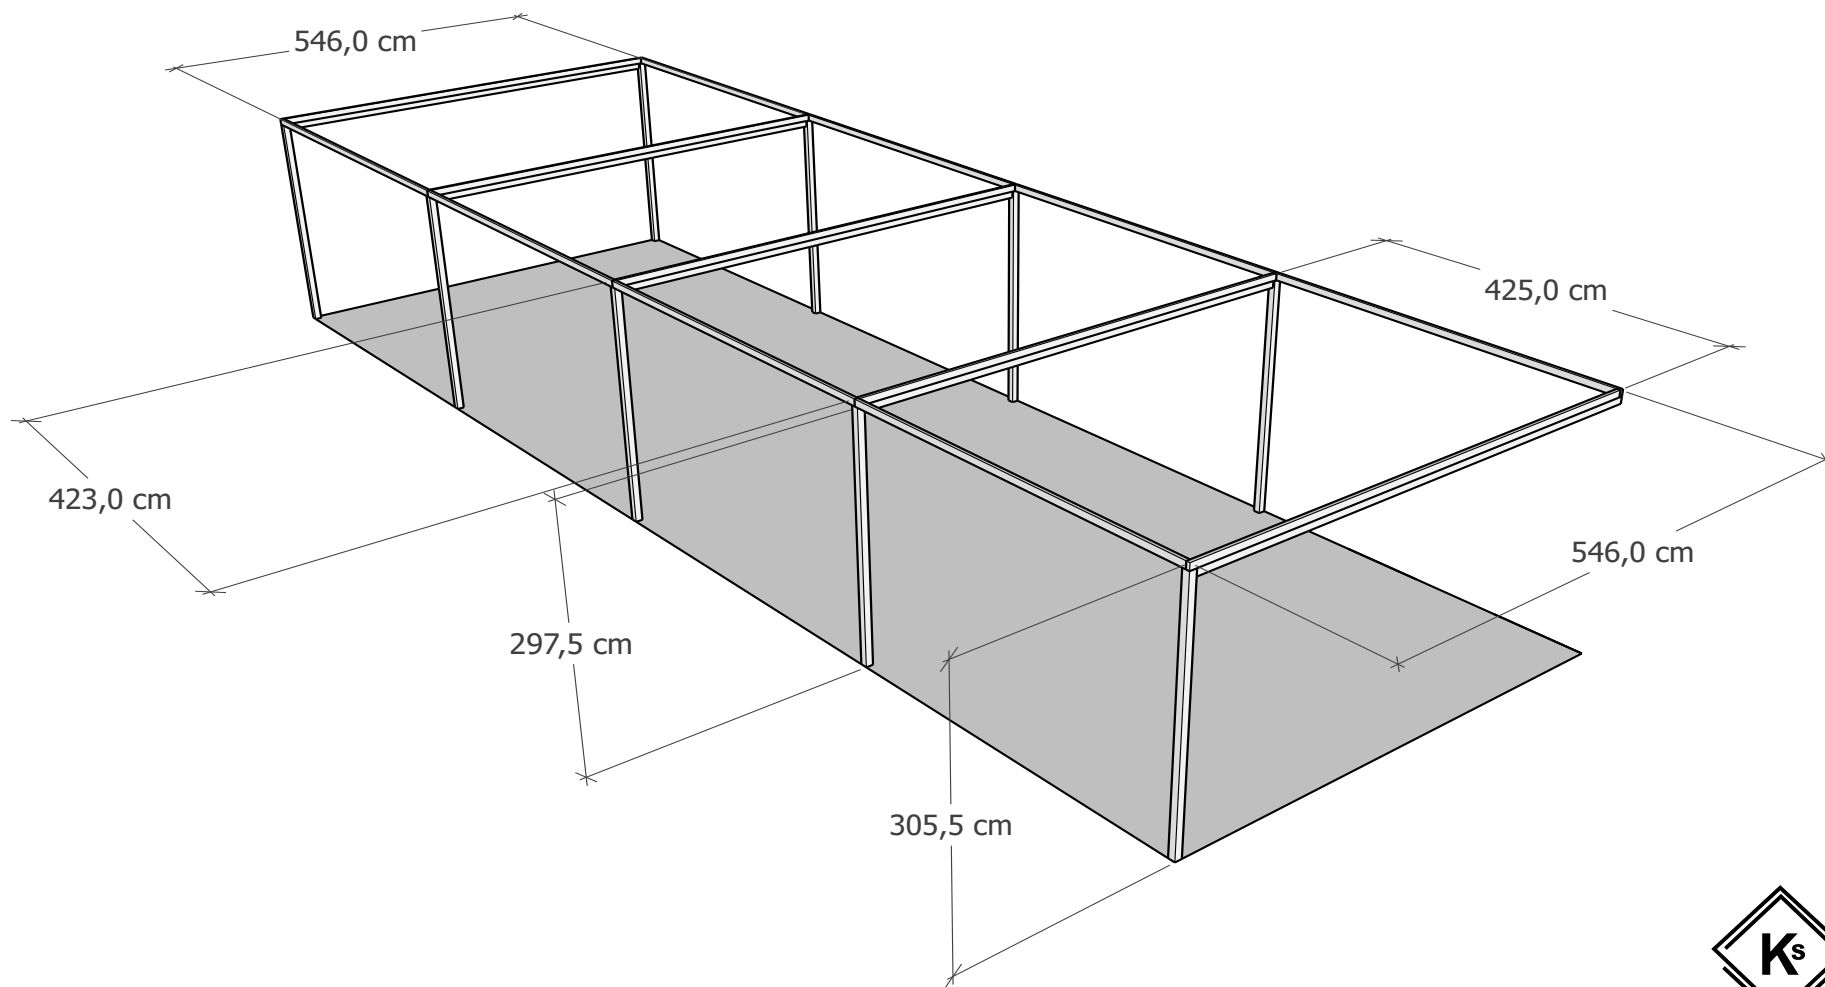

WYMIARY KONSTRUKCJI NOŚNYCH

**KONSTRUKCJE
SZEWCZUK**

Ul. Matarewicza, 05-230 Ossów
NIP: 521 379 94 55
Tel: +48 607 599 289
E-mail: biuro@konstrukcjeszewczuk.pl
www.konstrukcjeszewczuk.pl