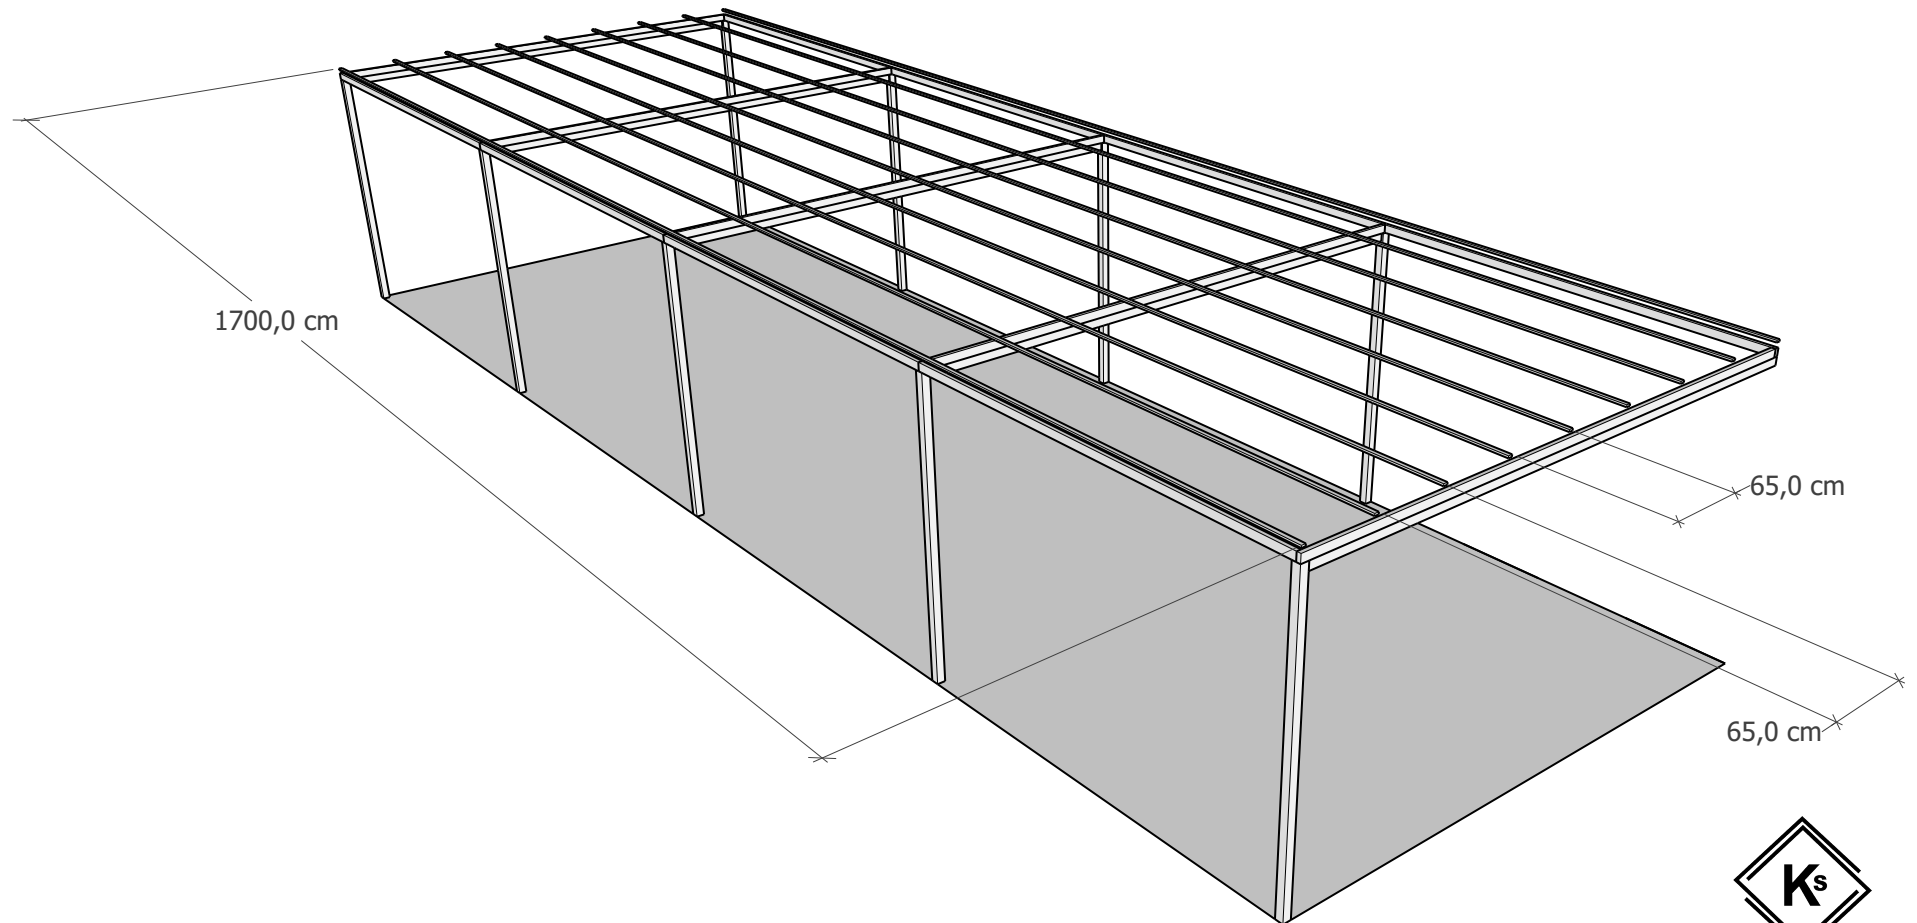

WYMIARY ŁAT

**KONSTRUKCJE
SZEWCZUK**

Ul. Matarewicza, 05-230 Ossów
NIP: 521 379 94 55
Tel: +48 607 599 289
E-mail: biuro@konstrukcjeszewczuk.pl
www.konstrukcjeszewczuk.pl