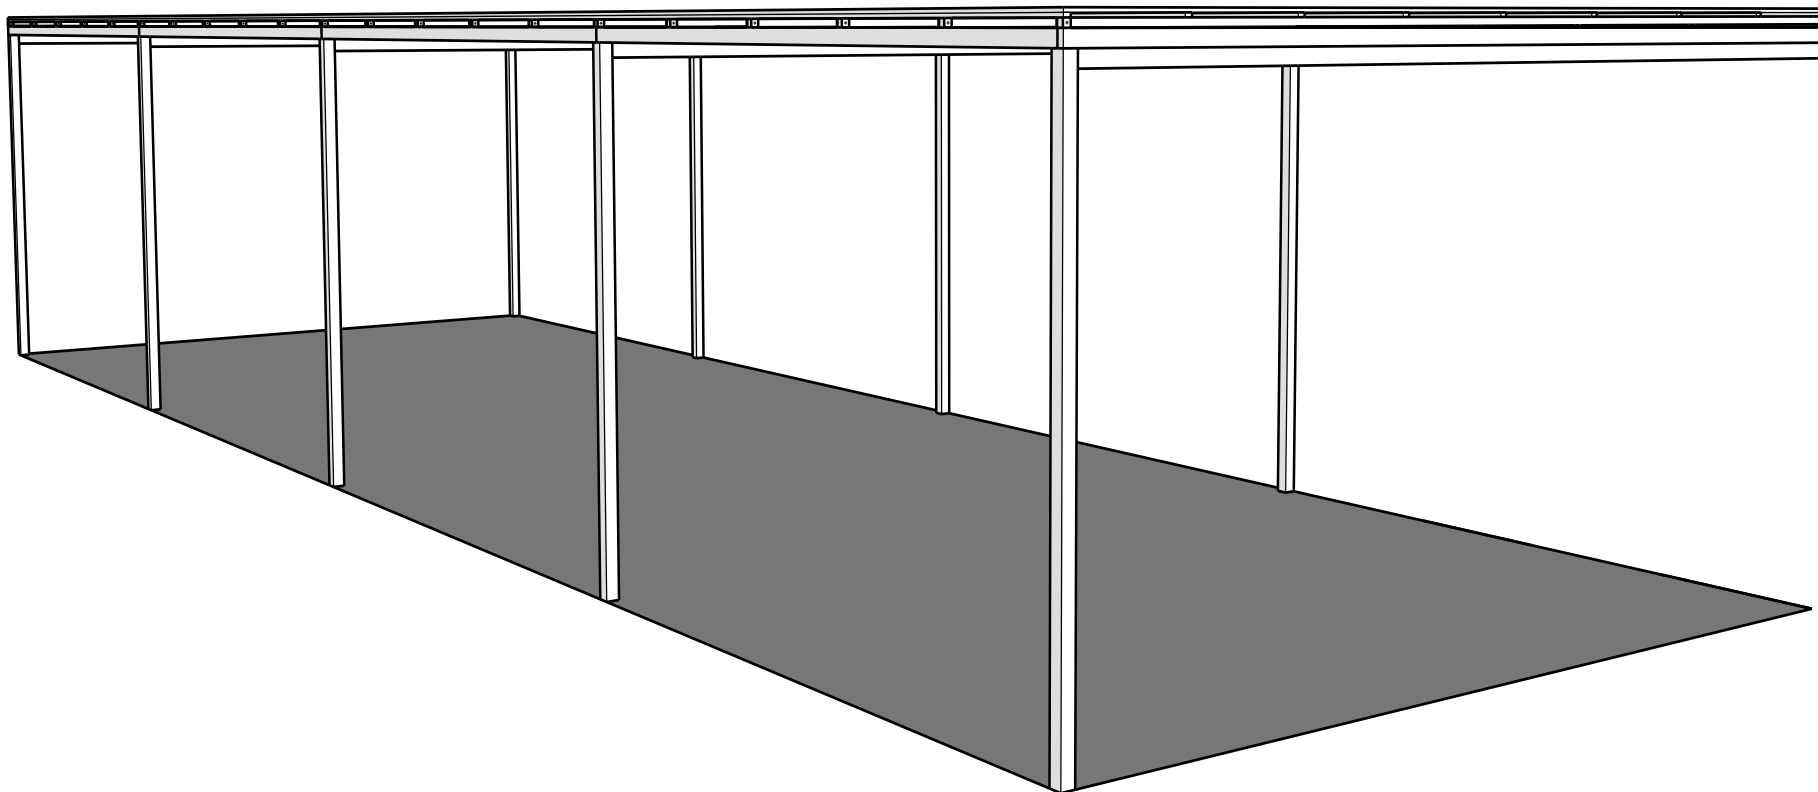

WIDOK IZOMETRYCZNY

**KONSTRUKCJE
SZEWCZUK**

Ul. Matarewicza, 05-230 Ossów
NIP: 521 379 94 55
Tel: +48 607 599 289
E-mail: biuro@konstrukcjeszewczuk.pl
www.konstrukcjeszewczuk.pl